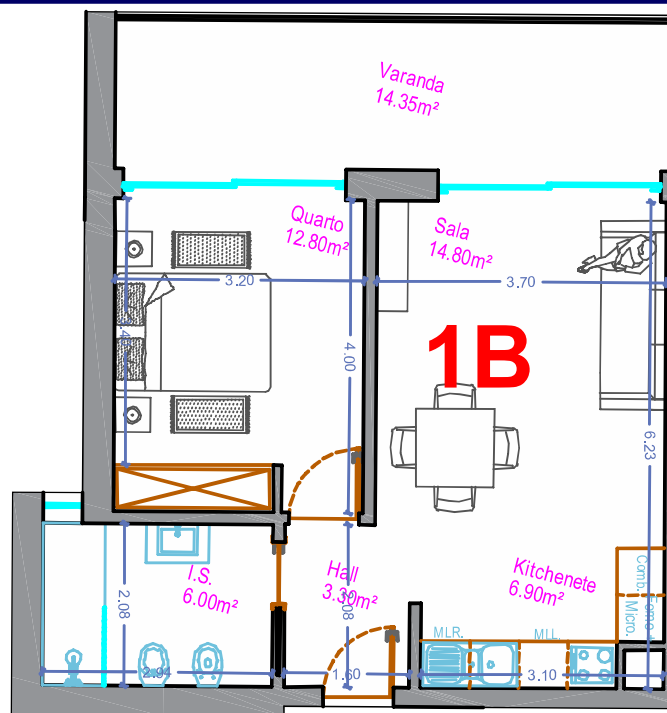

NOTA: As informações aqui contidas podem sofrer variações por ordem técnica

T1 - Bloco B - 1º andar - Fração 1B

Quarto, WC, Hall, Kitchenete, Sala, Varanda Nascente

Box nº 24

BLOCO B (SUL)

PISO	FRAÇÃO	TIPO	Nº BOX	ÁREAS m/2				PREÇO
				ENCERR.	VARAND.	BOX	TOTAL	
1	1B	T1	24	52,8	14,35	16,8	83,85	