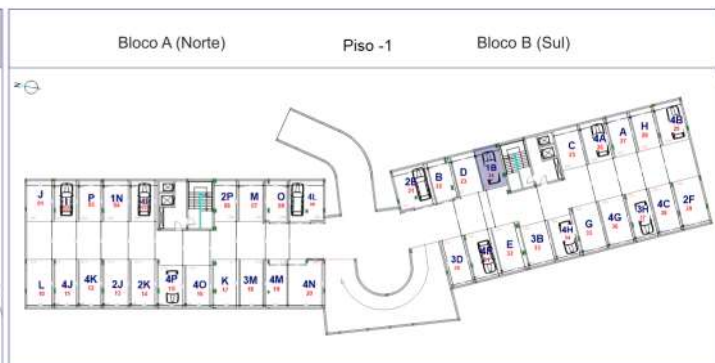

NOTA: As informações aqui contidas podem sofrer variações por ordem técnica

T1 - Bloco B - 1º andar - Fração 1B

Quarto, WC, Hall, Kitchenete, Sala, Varanda Nascente

Box nº 24

BLOCO B (SUL)

PISO	FRAÇÃO	TIPO	Nº BOX	ÁREAS m/2				PREÇO
				ENCERR.	VARAND.	BOX	TOTAL	
1	1B	T1	24	52,8	14,35	16,8	83,85	