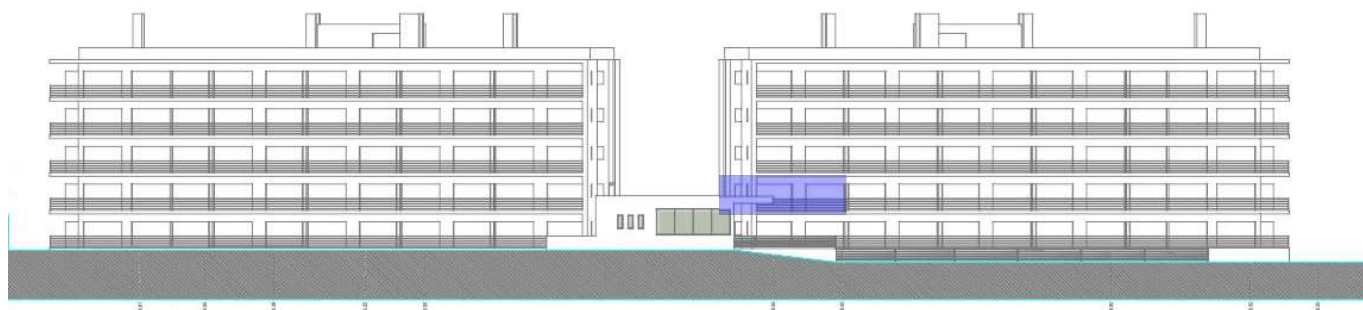

NOTA: As informações aqui contidas podem sofrer variações por ordem técnica

T1 - Bloco B - 1º andar - Fração 1C

Quarto, WC, Hall, Kitchenete, Sala, Varanda Poente

Box nº 72

BLOCO B (SUL)

PISO	FRAÇÃO	TIPO	Nº BOX	ÁREAS m/2				PREÇO
				ENCERR.	VARAND.	BOX	TOTAL	
1	1C	T1	72	52,8	14,35	21,7	88,85	