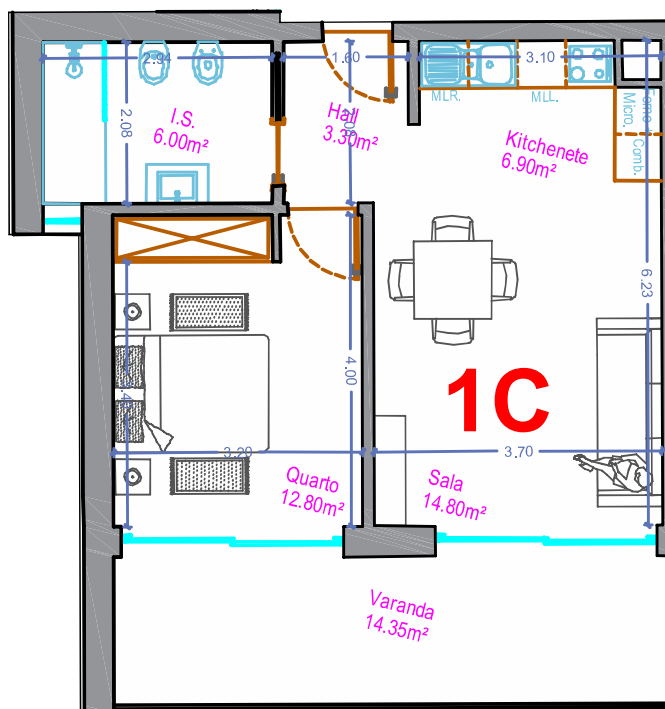

NOTA: As informações aqui contidas podem sofrer variações por ordem técnica

T1 - Bloco B - 1º andar - Fração 1C

Quarto, WC, Hall, Kitchenete, Sala, Varanda Poente

Box nº 72

BLOCO B (SUL)

PISO	FRAÇÃO	TIPO	Nº BOX	ÁREAS m/2				PREÇO
				ENCERR.	VARAND.	BOX	TOTAL	
1	1C	T1	72	52,8	14,35	21,7	88,85	