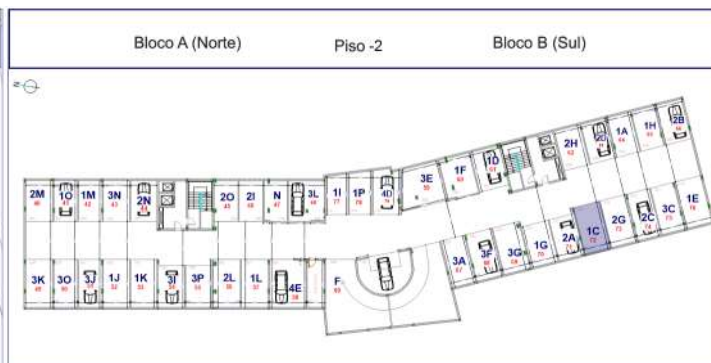

NOTA: As informações aqui contidas podem sofrer variações por ordem técnica

T1 - Bloco B - 1º andar - Fração 1C

Quarto, WC, Hall, Kitchenete, Sala, Varanda Poente

Box nº 72

BLOCO B (SUL)

PISO	FRAÇÃO	TIPO	Nº BOX	ÁREAS m/2				PREÇO
				ENCERR.	VARAND.	BOX	TOTAL	
1	1C	T1	72	52,8	14,35	21,7	88,85	