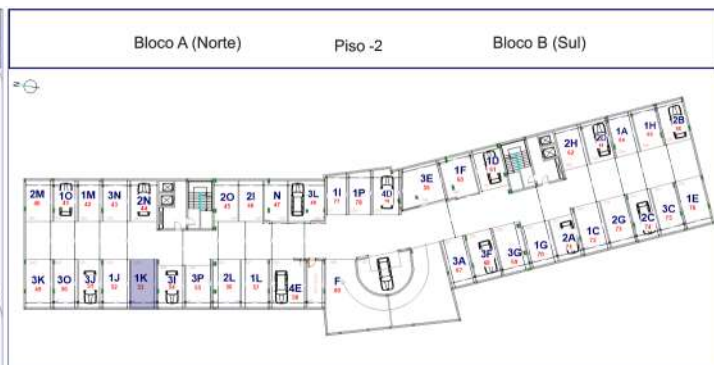

NOTA: As informações aqui contidas podem sofrer variações por ordem técnica

T2- Bloco A - 1º andar - Fração 1K

2 Quartos, 2 WC'S, Hall, Kitchenete, Sala, Varanda Poente e Norte

Box nº 53

BLOCO A (NORTE)

PISO	FRAÇÃO	TIPO	Nº BOX	ÁREAS m/2				PREÇO
				ENCERR.	VARAND.	BOX	TOTAL	
1	1K	T2	53	76,7	40,05	21,7	138,45	