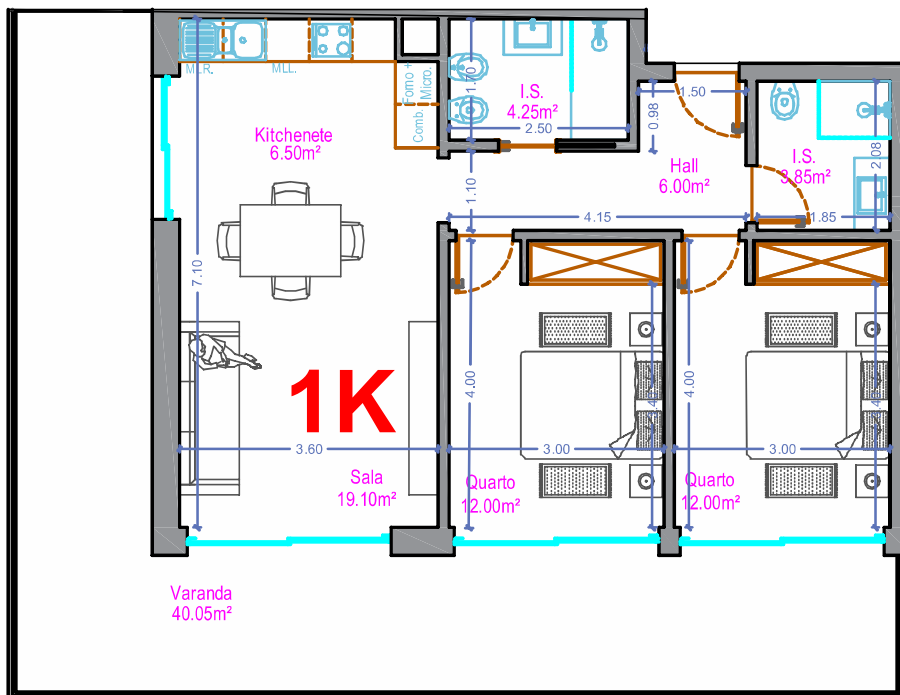

NOTA: As informações aqui contidas podem sofrer variações por ordem técnica

T2- Bloco A - 1º andar - Fração 1K

2 Quartos, 2 WC'S, Hall, Kitchenete, Sala, Varanda Poente e Norte

Box nº 53

BLOCO A (NORTE)

PISO	FRAÇÃO	TIPO	Nº BOX	ÁREAS m/2				PREÇO
				ENCERR.	VARAND.	BOX	TOTAL	
1	1K	T2	53	76,7	40,05	21,7	138,45	