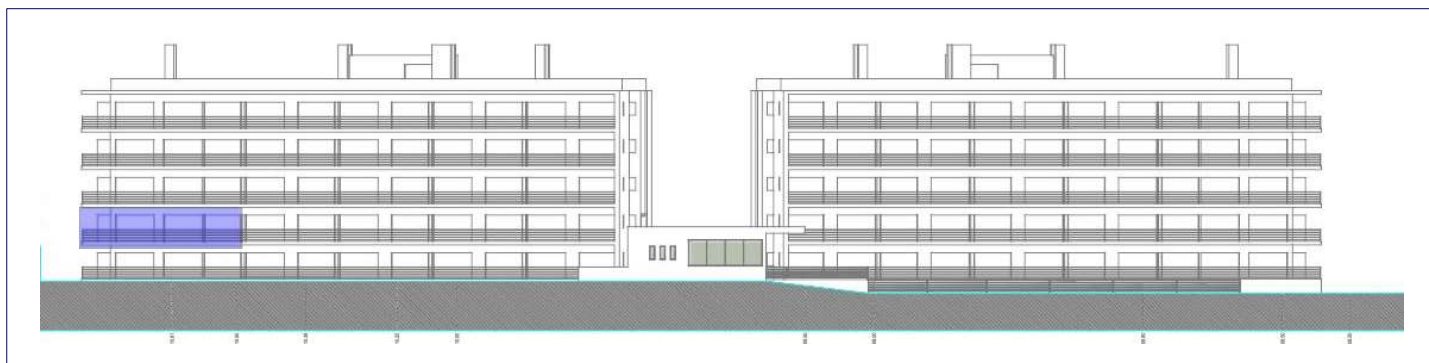

NOTA: As informações aqui contidas podem sofrer variações por ordem técnica

T2- Bloco A - 1º andar - Fração 1K

2 Quartos, 2 WC'S, Hall, Kitchenete, Sala, Varanda Poente e Norte

Box nº 53

BLOCO A (NORTE)

PISO	FRAÇÃO	TIPO	Nº BOX	ÁREAS m/2				PREÇO
				ENCERR.	VARAND.	BOX	TOTAL	
1	1K	T2	53	76,7	40,05	21,7	138,45	