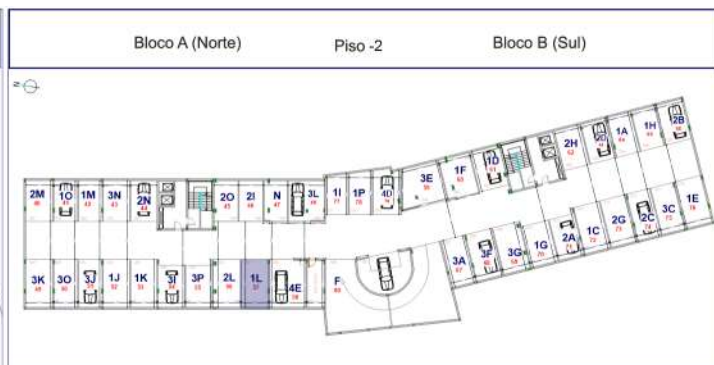

NOTA: As informações aqui contidas podem sofrer variações por ordem técnica

T3- Bloco A - 1º andar - Fração 1L

1 Suite, 2 Quartos, WC, Hall, Kitchenete, Sala, Varanda Poente

Box nº 57

BLOCO A (NORTE)

PISO	FRAÇÃO	TIPO	Nº BOX	ÁREAS m/2				PREÇO
				ENCERR.	VARAND.	BOX	TOTAL	
1	1L	T3	57	100,3	29,20	22,3	151,80	