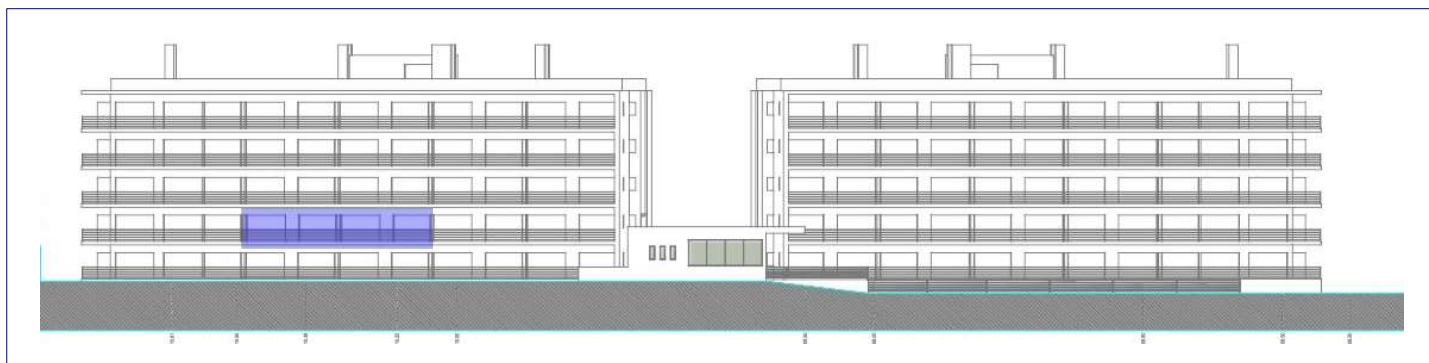

NOTA: As informações aqui contidas podem sofrer variações por ordem técnica

T3- Bloco A - 1º andar - Fração 1L

1 Suite, 2 Quartos, WC, Hall, Kitchenete, Sala, Varanda Poente

Box nº 57

BLOCO A (NORTE)

PISO	FRAÇÃO	TIPO	Nº BOX	ÁREAS m/2				PREÇO
				ENCERR.	VARAND.	BOX	TOTAL	
1	1L	T3	57	100,3	29,20	22,3	151,80	