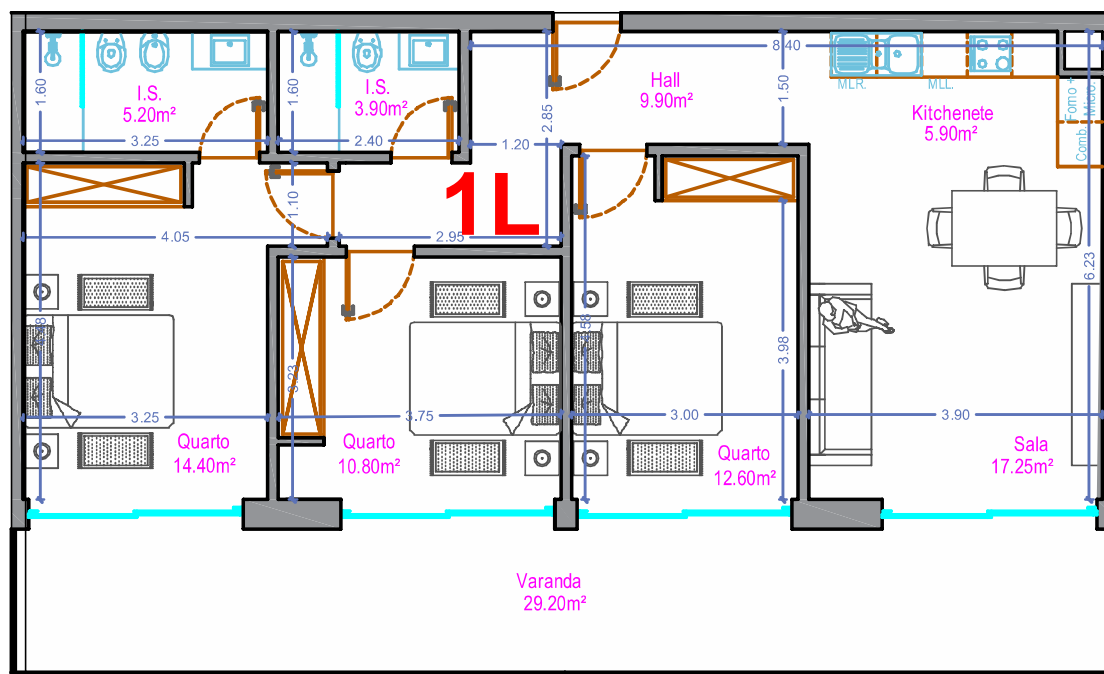

NOTA: As informações aqui contidas podem sofrer variações por ordem técnica

T3- Bloco A - 1º andar - Fração 1L

1 Suite, 2 Quartos, WC, Hall, Kitchenete, Sala, Varanda Poente

Box nº 57

BLOCO A (NORTE)

PISO	FRAÇÃO	TIPO	Nº BOX	ÁREAS m/2				PREÇO
				ENCERR.	VARAND.	BOX	TOTAL	
1	1L	T3	57	100,3	29,20	22,3	151,80	