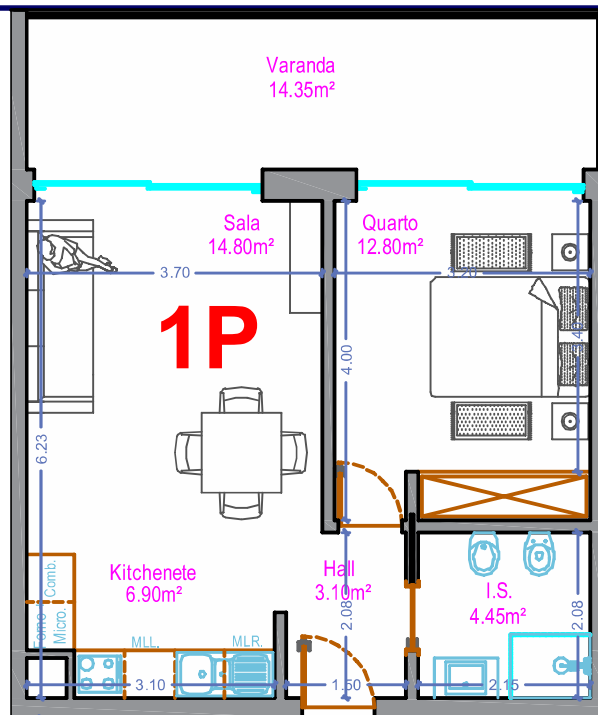

NOTA: As informações aqui contidas podem sofrer variações por ordem técnica

T1- Bloco A - 1º andar - Fração 1P

Quarto, WC, Hall, Kitchenete, Sala, Varanda Nascente

Box nº 78

BLOCO A (NORTE)

PISO	FRAÇÃO	TIPO	Nº BOX	ÁREAS m/2				PREÇO
				ENCERR.	VARAND.	BOX	TOTAL	
1	1P	T1	78	51,0	14,35	16,2	81,55	