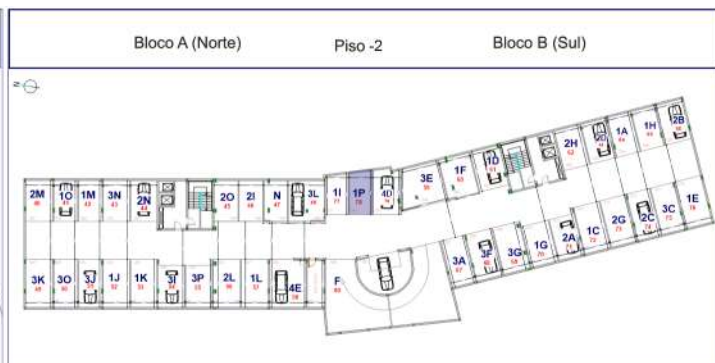

NOTA: As informações aqui contidas podem sofrer variações por ordem técnica

T1- Bloco A - 1º andar - Fração 1P

Quarto, WC, Hall, Kitchenete, Sala, Varanda Nascente

Box nº 78

BLOCO A (NORTE)

PISO	FRAÇÃO	TIPO	Nº BOX	ÁREAS m/2				PREÇO
				ENCERR.	VARAND.	BOX	TOTAL	
1	1P	T1	78	51,0	14,35	16,2	81,55	