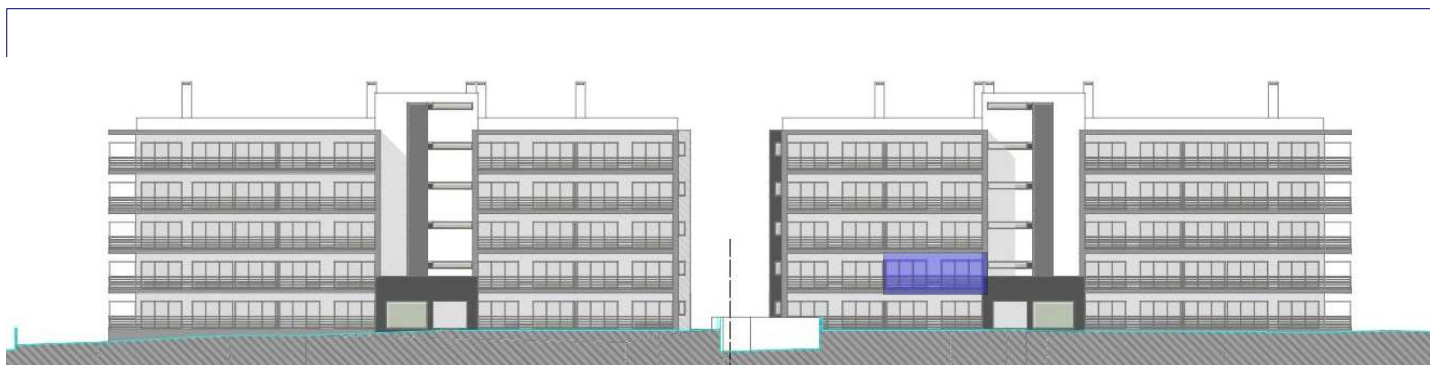

NOTA: As informações aqui contidas podem sofrer variações por ordem técnica

T1- Bloco A - 1º andar - Fração 1P

Quarto, WC, Hall, Kitchenete, Sala, Varanda Nascente

Box nº 78

BLOCO A (NORTE)

PISO	FRAÇÃO	TIPO	Nº BOX	ÁREAS m/2				PREÇO
				ENCERR.	VARAND.	BOX	TOTAL	
1	1P	T1	78	51,0	14,35	16,2	81,55	