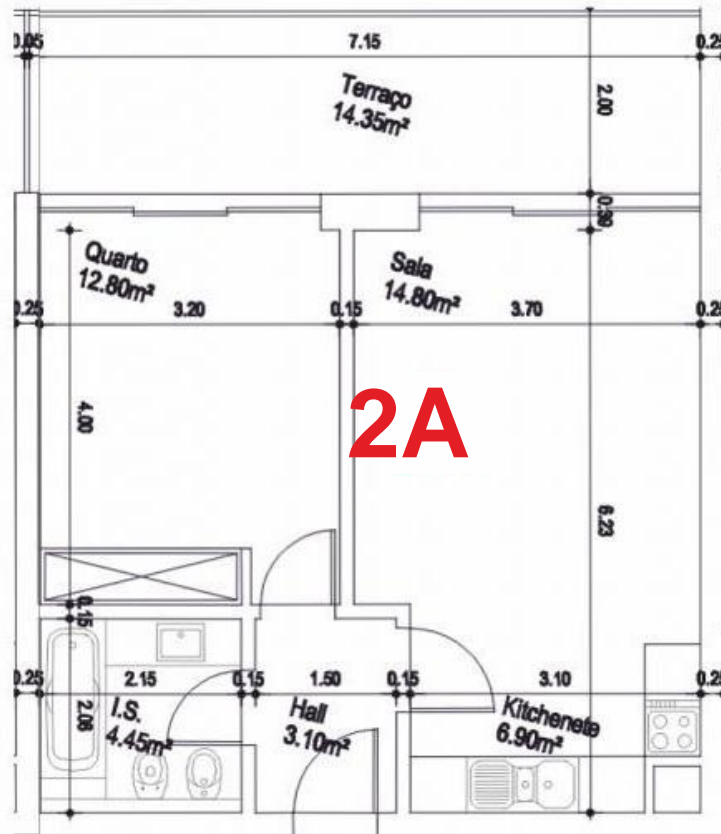

T1 - BLOCO B (SUL) PISO 2 - Fração 2A

Quarto, WC, Kitchenete, Sala e Varanda (Nascente)

Fração	Tipo	Áreas m/2				Preço
		Encerada	Varanda	Box	Total	
2A	T1	51	14,35	15	80,35	