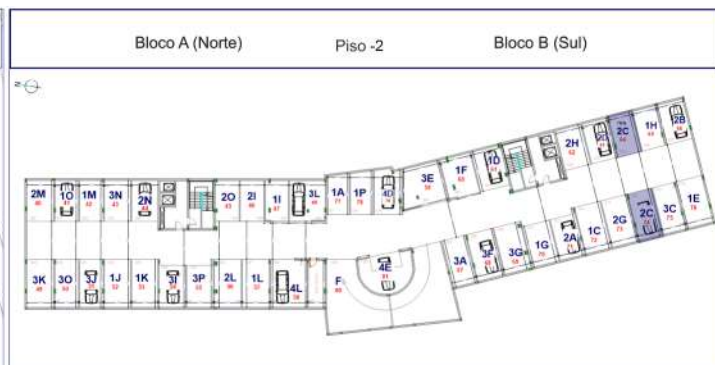

NOTA: As informações aqui contidas podem sofrer variações por ordem técnica

T1 - Bloco B - 2º andar - Fração 2C

Quarto, WC, Hall, Kitchenete, Sala, Varanda Poente

Box nº 64 e 74

BLOCO B (SUL)

| PISO | FRAÇÃO | TIPO | Nº BOX | ÁREAS m/2 | | | | PREÇO |
|------|--------|------|---------|-----------|---------|-----|--------|-------|
| | | | | ENCERR. | VARAND. | BOX | TOTAL | |
| 2 | 2C | T1 | 64 - 74 | 52,8 | 14,35 | 36 | 103,15 | |