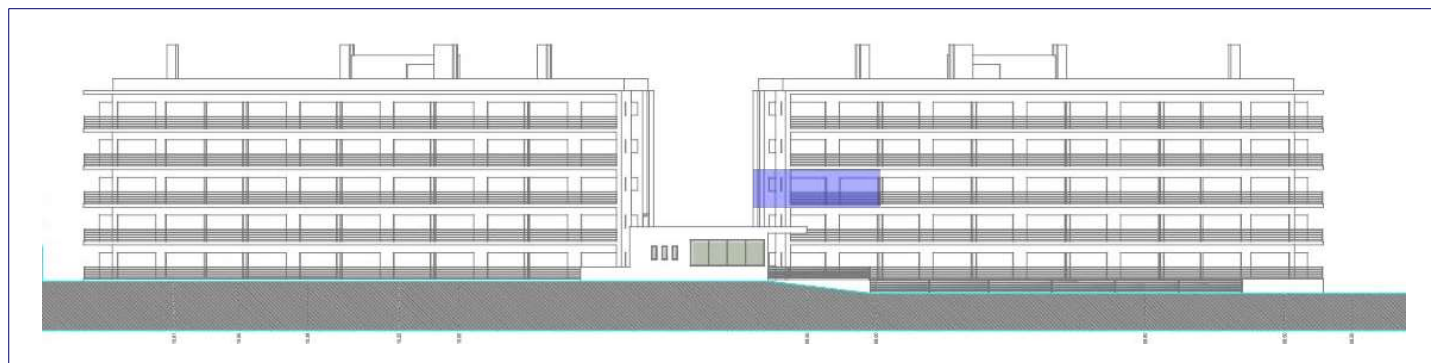

NOTA: As informações aqui contidas podem sofrer variações por ordem técnica

T1 - Bloco B - 2º andar - Fração 2C

Quarto, WC, Hall, Kitchenete, Sala, Varanda Poente

Box nº 64 e 74

BLOCO B (SUL)

| PISO | FRAÇÃO | TIPO | Nº BOX | ÁREAS m/2 | | | | PREÇO |
|------|--------|------|---------|-----------|---------|-----|--------|-------|
| | | | | ENCERR. | VARAND. | BOX | TOTAL | |
| 2 | 2C | T1 | 64 - 74 | 52,8 | 14,35 | 36 | 103,15 | |