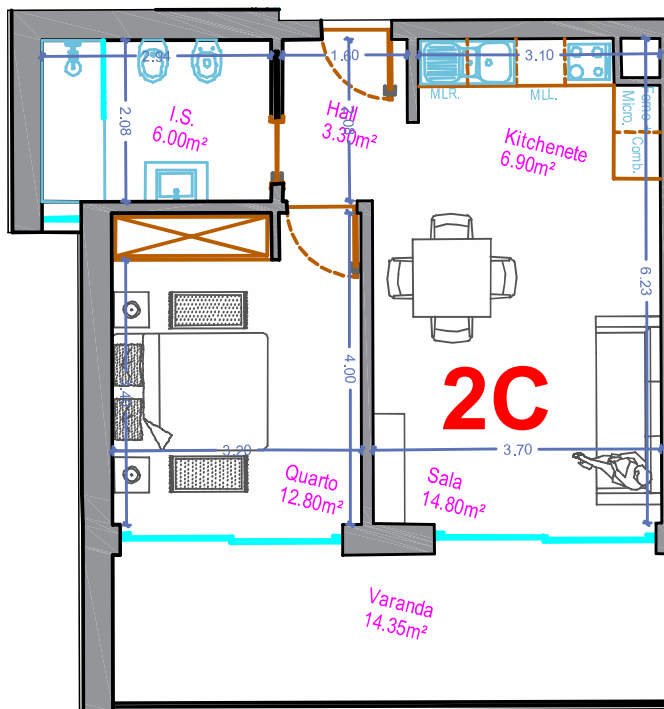

NOTA: As informações aqui contidas podem sofrer variações por ordem técnica

T1 - Bloco B - 2º andar - Fração 2C

Quarto, WC, Hall, Kitchenete, Sala, Varanda Poente

Box nº 64 e 74

BLOCO B (SUL)

| PISO | FRAÇÃO | TIPO | Nº BOX | ÁREAS m/2 | | | | PREÇO |
|------|--------|------|---------|-----------|---------|-----|--------|-------|
| | | | | ENCERR. | VARAND. | BOX | TOTAL | |
| 2 | 2C | T1 | 64 - 74 | 52,8 | 14,35 | 36 | 103,15 | |