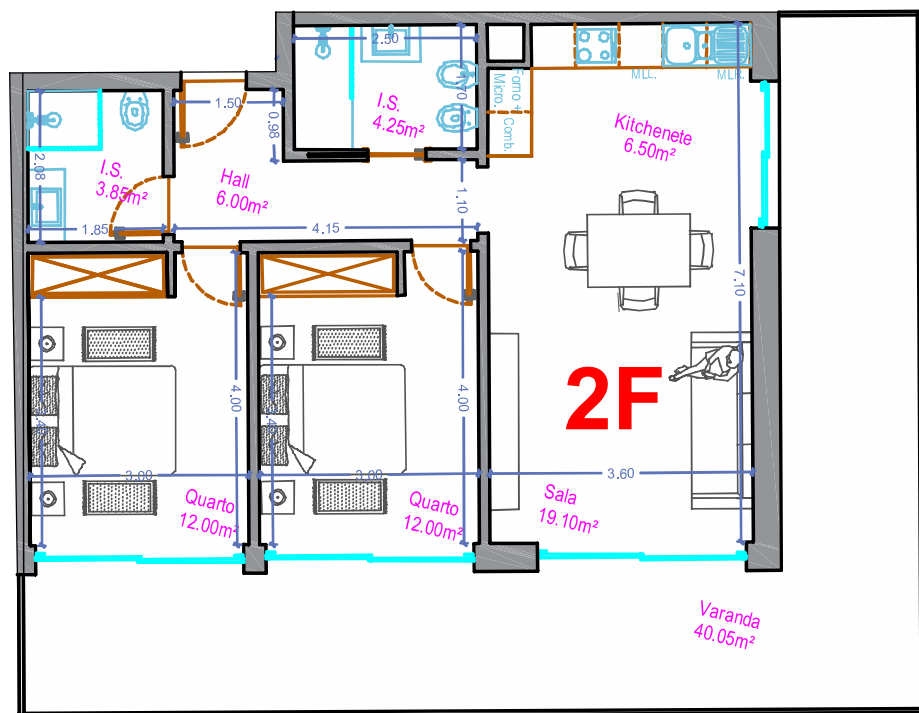

NOTA: As informações aqui contidas podem sofrer variações por ordem técnica

T2- Bloco B - 2º andar - Fração 2F

2 Quartos, 2 WC'S, Hall, Kitchenete, Sala, Varanda Poente e Sul

Box nº 39

BLOCO B (SUL)

PISO	FRAÇÃO	TIPO	Nº BOX	ÁREAS m/2				PREÇO
				ENCERR.	VARAND.	BOX	TOTAL	
2	2F	T2	39	76,7	40,05	22,4	139,15	