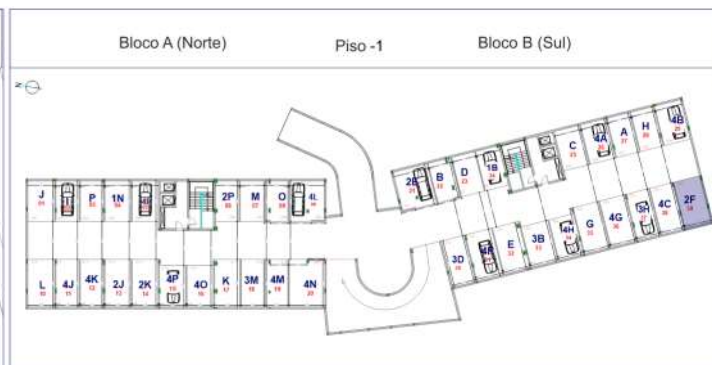

NOTA: As informações aqui contidas podem sofrer variações por ordem técnica

T2- Bloco B - 2º andar - Fração 2F

2 Quartos, 2 WC'S, Hall, Kitchenete, Sala, Varanda Poente e Sul

Box nº 39

BLOCO B (SUL)

PISO	FRAÇÃO	TIPO	Nº BOX	ÁREAS m/2				PREÇO
				ENCERR.	VARAND.	BOX	TOTAL	
2	2F	T2	39	76,7	40,05	22,4	139,15	