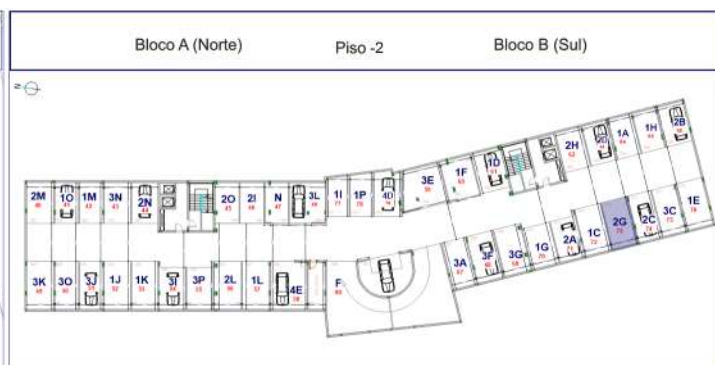

# T2- Bloco B - 2º andar - Fração 2G

2 Quartos, 2 WC'S, Hall, Kitchenete, Sala, Varanda Nascente e Sul

Box nº 73

## BLOCO B (SUL)

PISO	FRAÇÃO	TIPO	Nº BOX	ÁREAS m/2				PREÇO
				ENCERR.	VARAND.	BOX	TOTAL	
2	2G	T2	73	76,7	40,05	21,7	138,45	