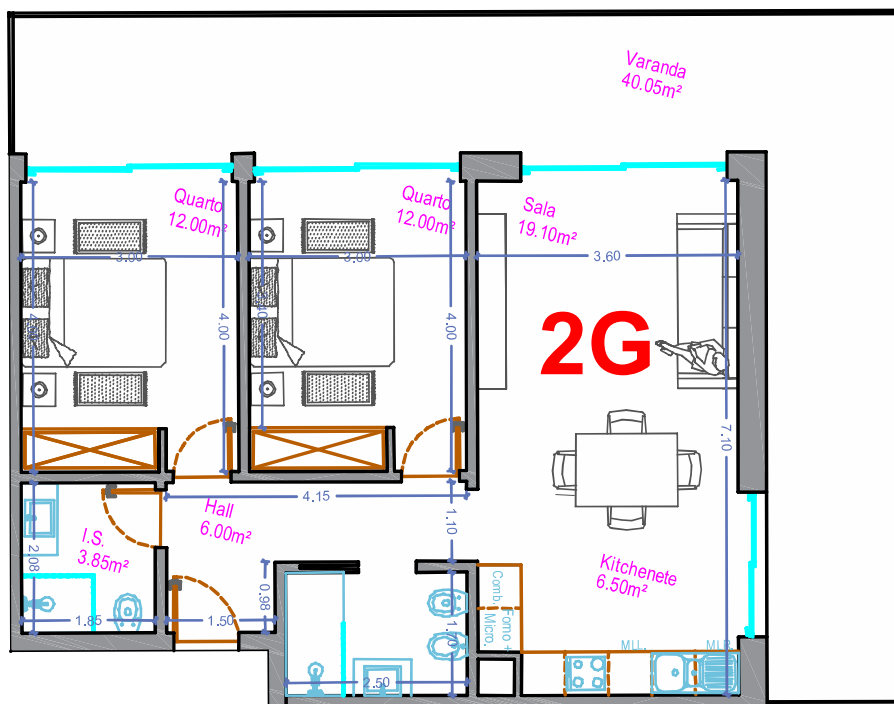

# T2- Bloco B - 2º andar - Fração 2G

2 Quartos, 2 WC'S, Hall, Kitchenete, Sala, Varanda Nascente e Sul

Box nº 73

## BLOCO B (SUL)

PISO	FRAÇÃO	TIPO	Nº BOX	ÁREAS m/2				PREÇO
				ENCERR.	VARAND.	BOX	TOTAL	
2	2G	T2	73	76,7	40,05	21,7	138,45	