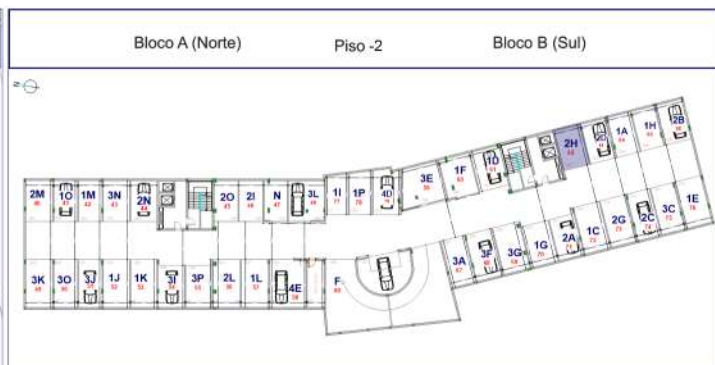

NOTA: As informações aqui contidas podem sofrer variações por ordem técnica

T1- Bloco B - 2º andar - Fração 2H

Quarto, WC, Hall, Kitchenete, Sala, Varanda Nascente

Box nº 62

BLOCO B (SUL)

PISO	FRAÇÃO	TIPO	Nº BOX	ÁREAS m/2				PREÇO
				ENCERR.	VARAND.	BOX	TOTAL	
2	2H	T1	62	51,0	14,35	18,4	83,75	185.000