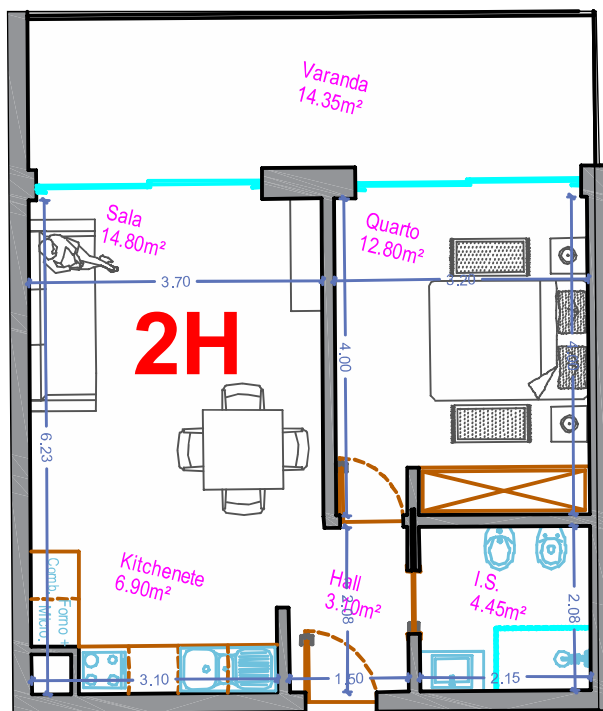

NOTA: As informações aqui contidas podem sofrer variações por ordem técnica

T1- Bloco B - 2º andar - Fração 2H

Quarto, WC, Hall, Kitchenete, Sala, Varanda Nascente

Box nº 62

BLOCO B (SUL)

PISO	FRAÇÃO	TIPO	Nº BOX	ÁREAS m/2				PREÇO
				ENCERR.	VARAND.	BOX	TOTAL	
2	2H	T1	62	51,0	14,35	18,4	83,75	185.000