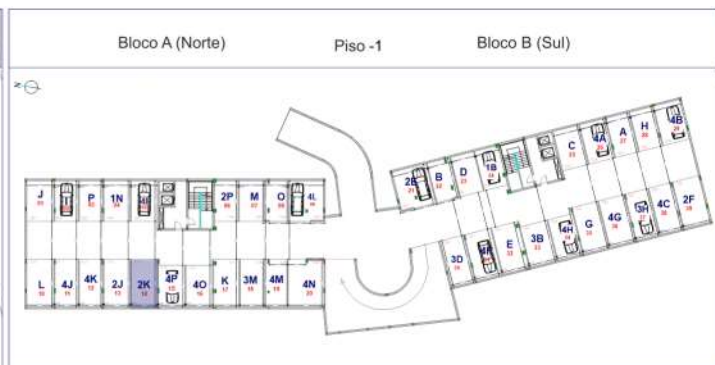

# T2- Bloco A - 2º andar - Fração 2K

2 Quartos, 2 WC'S, Hall, Kitchenete, Sala, Varanda Poente e Norte

Box nº 14

## BLOCO A (NORTE)

| PISO | FRAÇÃO | TIPO | Nº BOX | ÁREAS m/2 |         |      |        | PREÇO |
|------|--------|------|--------|-----------|---------|------|--------|-------|
|      |        |      |        | ENCERR.   | VARAND. | BOX  | TOTAL  |       |
| 2    | 2K     | T2   | 14     | 76,7      | 40,05   | 21,7 | 138,45 |       |