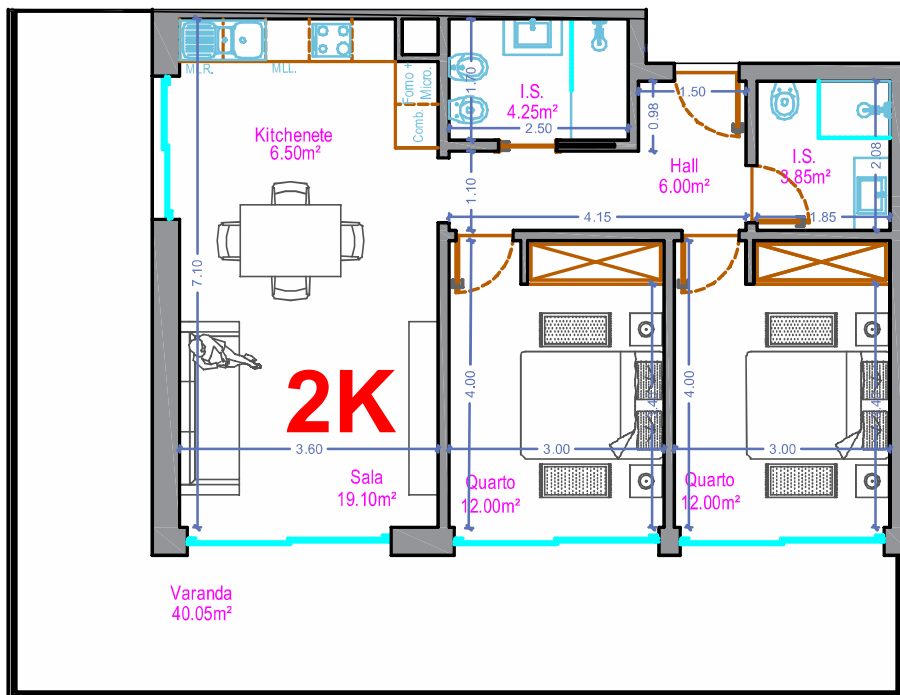

# T2- Bloco A - 2º andar - Fração 2K

2 Quartos, 2 WC'S, Hall, Kitchenete, Sala, Varanda Poente e Norte

Box nº 14

## BLOCO A (NORTE)

| PISO | FRAÇÃO | TIPO | Nº BOX | ÁREAS m/2 |         |      |        | PREÇO |
|------|--------|------|--------|-----------|---------|------|--------|-------|
|      |        |      |        | ENCERR.   | VARAND. | BOX  | TOTAL  |       |
| 2    | 2K     | T2   | 14     | 76,7      | 40,05   | 21,7 | 138,45 |       |