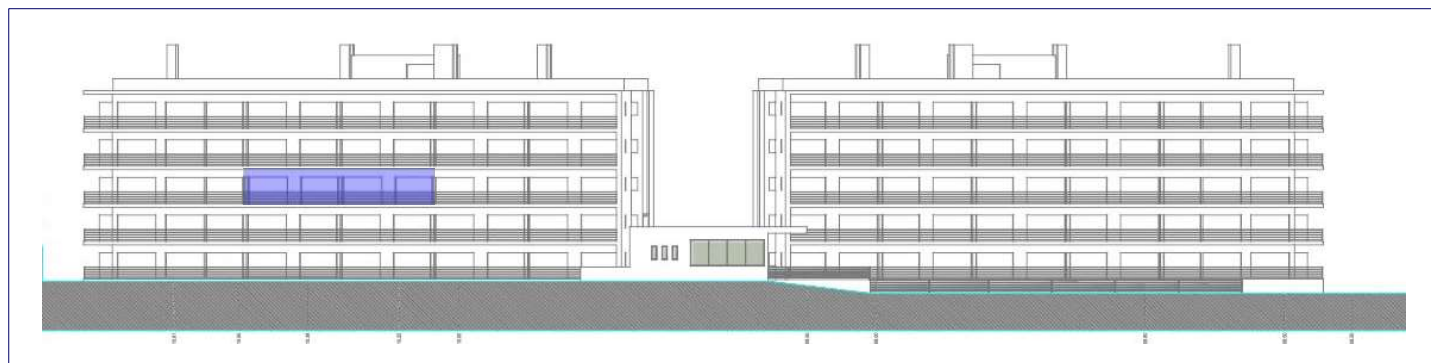

NOTA: As informações aqui contidas podem sofrer variações por ordem técnica

T3- Bloco A - 2º andar - Fração 2L

1 Suite, 2 Quartos, WC, Hall, Kitchenete, Sala, Varanda Poente

Box nº 56

BLOCO A (NORTE)

PISO	FRAÇÃO	TIPO	Nº BOX	ÁREAS m/2				PREÇO
				ENCERR.	VARAND.	BOX	TOTAL	
2	2L	T3	56	100,3	29,20	22,3	151,80	