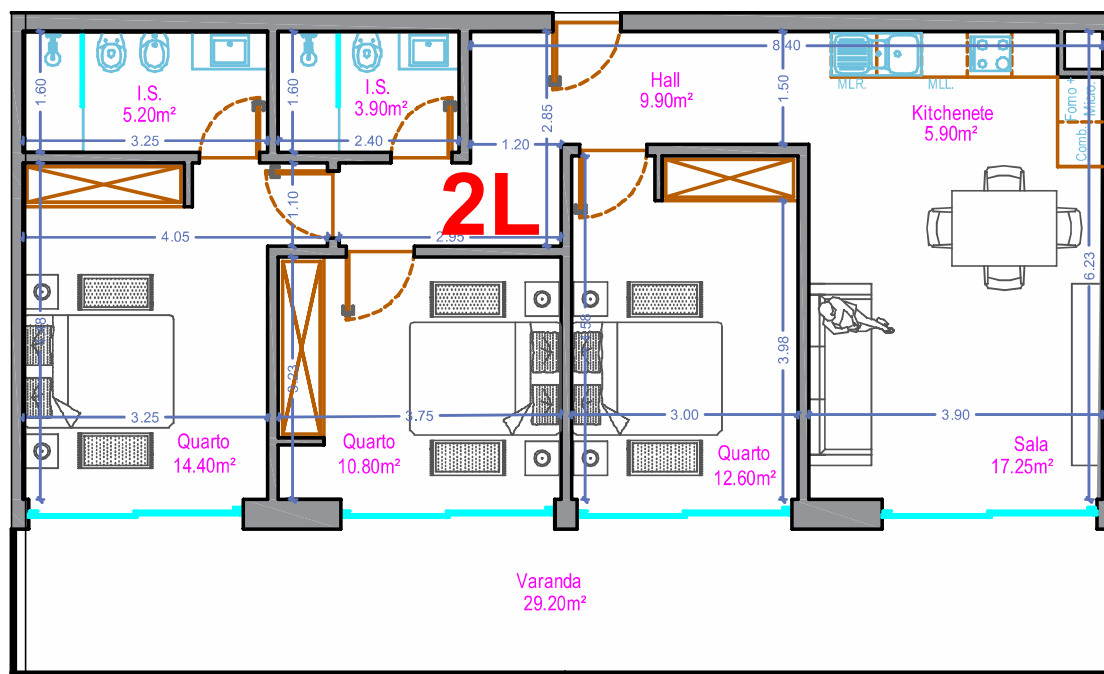

NOTA: As informações aqui contidas podem sofrer variações por ordem técnica

T3- Bloco A - 2º andar - Fração 2L

1 Suite, 2 Quartos, WC, Hall, Kitchenete, Sala, Varanda Poente

Box nº 56

BLOCO A (NORTE)

PISO	FRAÇÃO	TIPO	Nº BOX	ÁREAS m/2				PREÇO
				ENCERR.	VARAND.	BOX	TOTAL	
2	2L	T3	56	100,3	29,20	22,3	151,80	