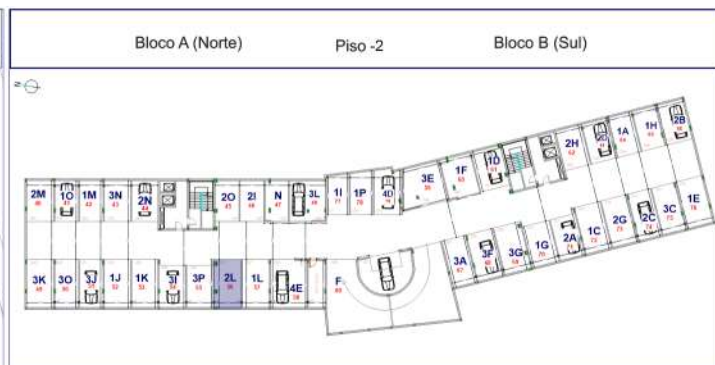

NOTA: As informações aqui contidas podem sofrer variações por ordem técnica

T3- Bloco A - 2º andar - Fração 2L

1 Suite, 2 Quartos, WC, Hall, Kitchenete, Sala, Varanda Poente

Box nº 56

BLOCO A (NORTE)

PISO	FRAÇÃO	TIPO	Nº BOX	ÁREAS m/2				PREÇO
				ENCERR.	VARAND.	BOX	TOTAL	
2	2L	T3	56	100,3	29,20	22,3	151,80	