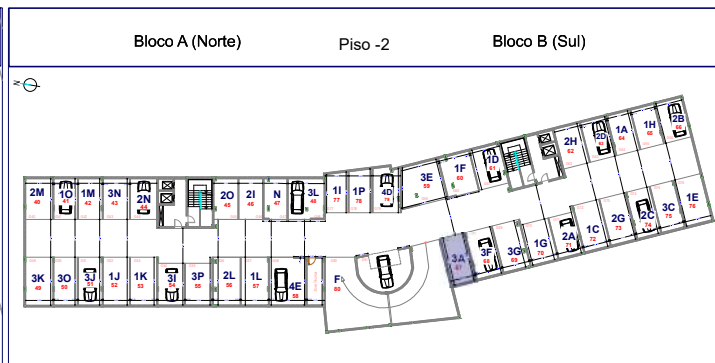

# T1 - Bloco B - 3º andar - Fração 3A

Quarto, WC, Hall, Kitchenete, Sala, Varanda Nascente

Box nº 60

## BLOCO B (SUL)

PISO	FRAÇÃO	TIPO	Nº BOX	ÁREAS m/2				PREÇO
				ENCERR.	VARAND.	BOX	TOTAL	
3	3A	T1	60	51,0	14,35	21,0	86,35	