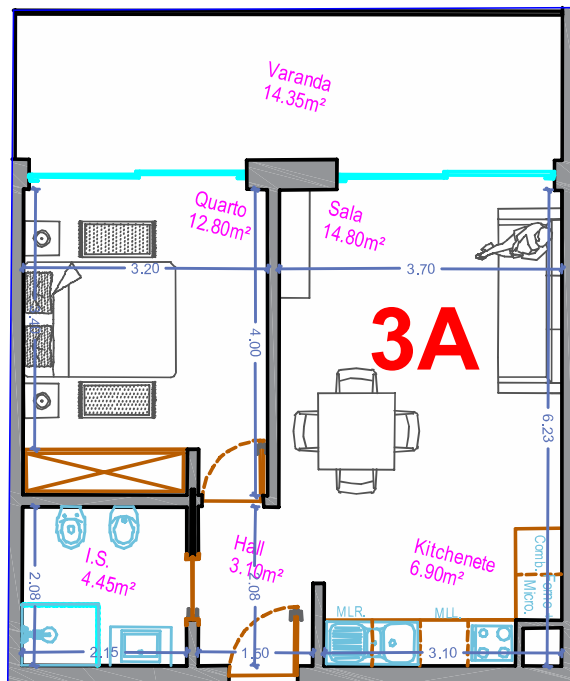

# T1 - Bloco B - 3º andar - Fração 3A

Quarto, WC, Hall, Kitchenete, Sala, Varanda Nascente

Box nº 60

## BLOCO B (SUL)

PISO	FRAÇÃO	TIPO	Nº BOX	ÁREAS m/2				PREÇO
				ENCERR.	VARAND.	BOX	TOTAL	
3	3A	T1	60	51,0	14,35	21,0	86,35	