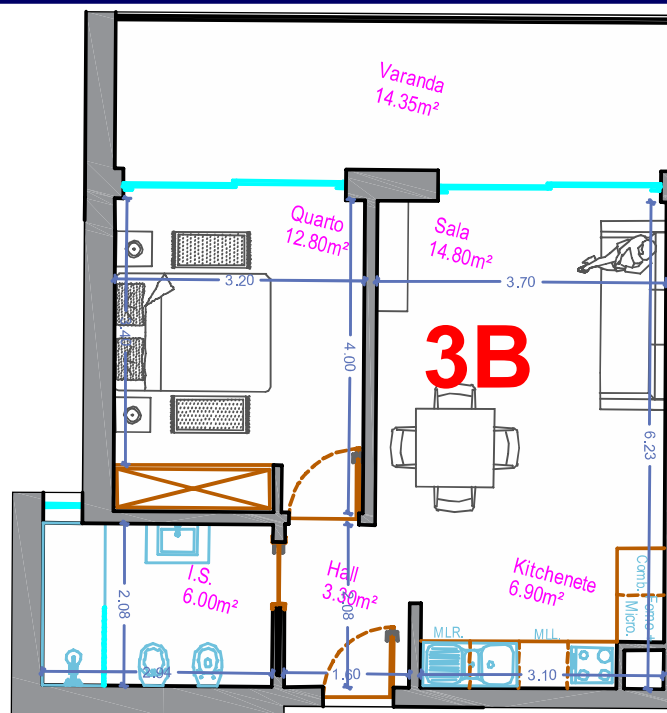

T1 - Bloco B - 3º andar - Fração 3B

Quarto, WC, Hall, Kitchenete, Sala, Varanda Nascente

Box nº 66

BLOCO B (SUL)

PISO	FRAÇÃO	TIPO	Nº BOX	ÁREAS m/2				PREÇO
				ENCERR.	VARAND.	BOX	TOTAL	
3	3B	T1	66	52,8	14,35	19,1	86,25	