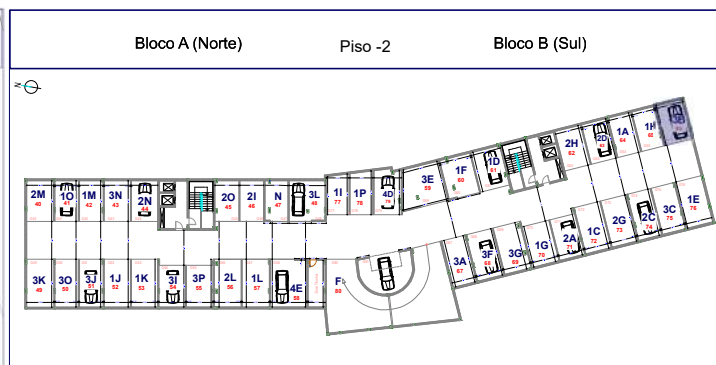

T1 - Bloco B - 3º andar - Fração 3B

Quarto, WC, Hall, Kitchenete, Sala, Varanda Nascente

Box nº 66

BLOCO B (SUL)

PISO	FRAÇÃO	TIPO	Nº BOX	ÁREAS m/2				PREÇO
				ENCERR.	VARAND.	BOX	TOTAL	
3	3B	T1	66	52,8	14,35	19,1	86,25	