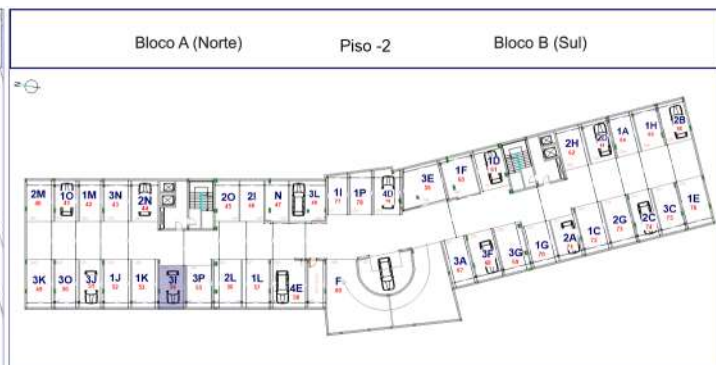

T1- Bloco A - 3º andar - Fração 3I

Quarto, WC, Hall, Kitchenete, Sala, Varanda Nascente

Box nº 54

BLOCO A (NORTE)

PISO	FRAÇÃO	TIPO	Nº BOX	ÁREAS m/2				PREÇO
				ENCERR.	VARAND.	BOX	TOTAL	
3	3I	T1	54	51,0	14,35	19,2	84,55	