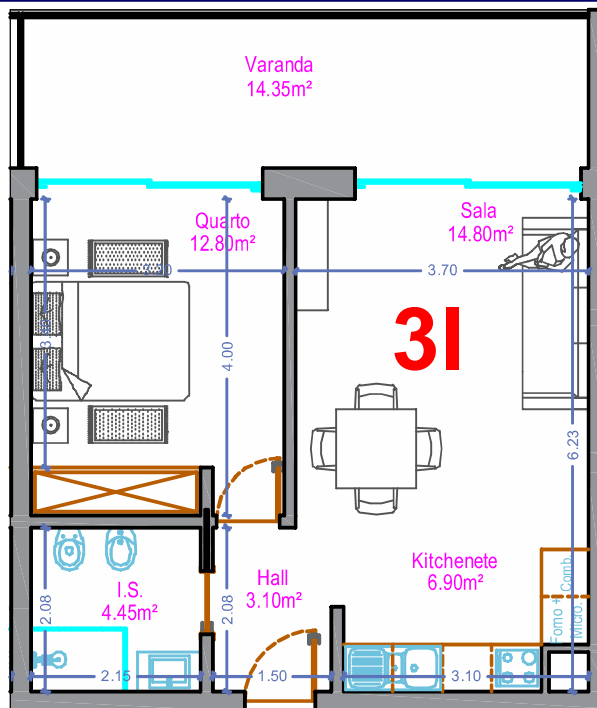

T1- Bloco A - 3º andar - Fração 3I

Quarto, WC, Hall, Kitchenete, Sala, Varanda Nascente

Box nº 54

BLOCO A (NORTE)

PISO	FRAÇÃO	TIPO	Nº BOX	ÁREAS m/2				PREÇO
				ENCERR.	VARAND.	BOX	TOTAL	
3	3I	T1	54	51,0	14,35	19,2	84,55	