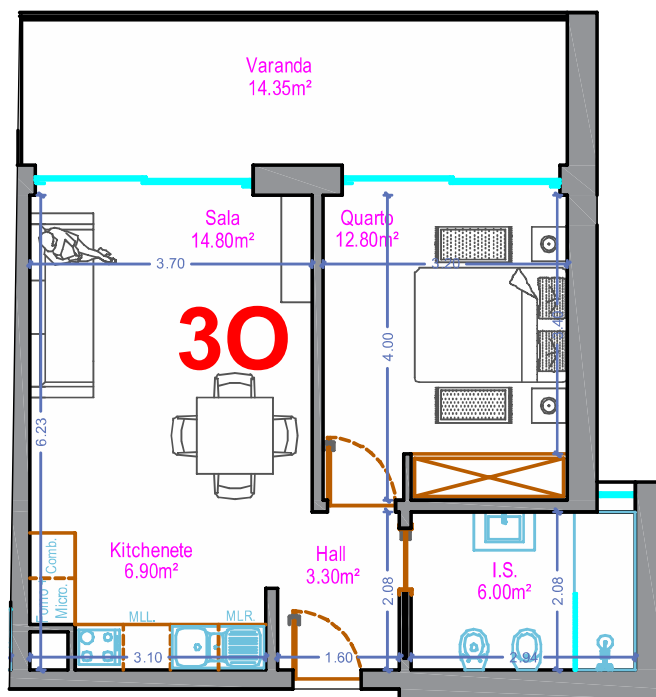

T1- Bloco A - 3º andar - Fração 30

Quarto, WC, Hall, Kitchenete, Sala, Varanda Nascente

Box nº 50

BLOCO A (NORTE)

PISO	FRAÇÃO	TIPO	Nº BOX	ÁREAS m/2				PREÇO
				ENCERR.	VARAND.	BOX	TOTAL	
3	30	T1	50	52,8	14,35	19,4	86,55	