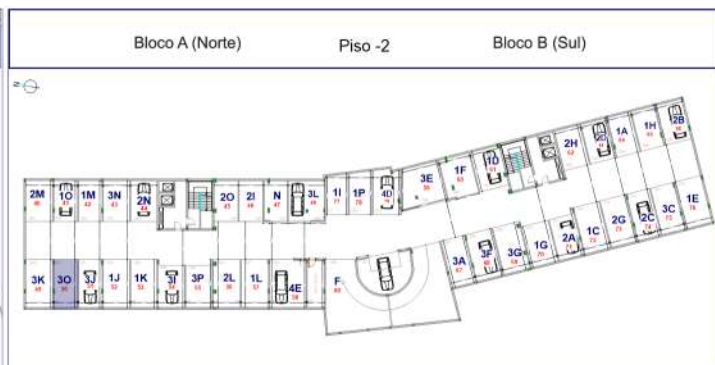

T1- Bloco A - 3º andar - Fração 30

Quarto, WC, Hall, Kitchenete, Sala, Varanda Nascente

Box nº 50

BLOCO A (NORTE)

PISO	FRAÇÃO	TIPO	Nº BOX	ÁREAS m/2				PREÇO
				ENCERR.	VARAND.	BOX	TOTAL	
3	30	T1	50	52,8	14,35	19,4	86,55	