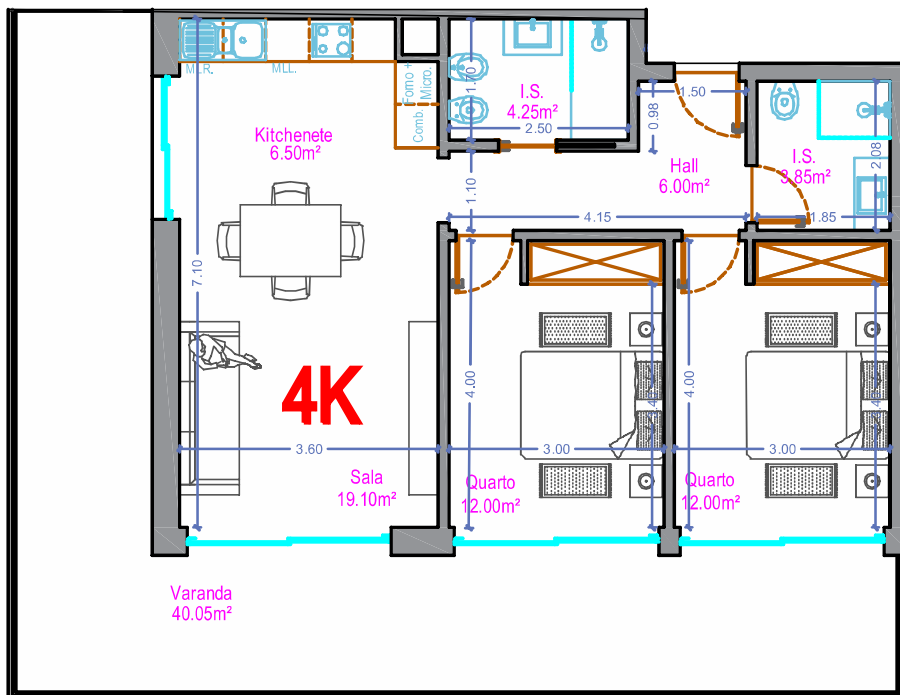

NOTA: As informações aqui contidas podem sofrer variações por ordem técnica

T2- Bloco A - 4º andar - Fração 4K

2 Quartos, 2 WC'S, Hall, Kitchenete, Sala, Varanda Poente e Norte

Box nº 12

BLOCO A (NORTE)

PISO	FRAÇÃO	TIPO	Nº BOX	ÁREAS m/2				PREÇO
				ENCERR.	VARAND.	BOX	TOTAL	
4	4K	T2	12	76,7	40,05	19,5	136,25	