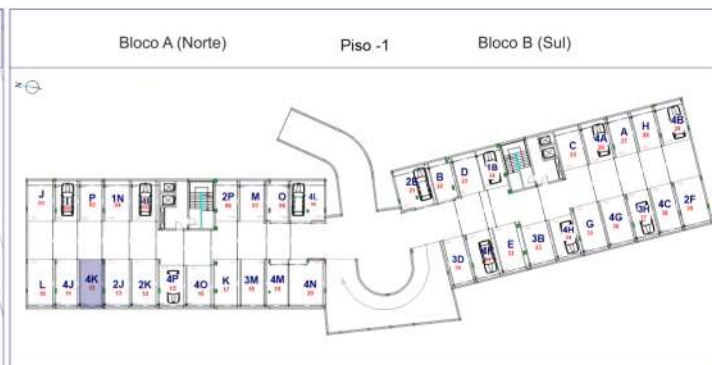

NOTA: As informações aqui contidas podem sofrer variações por ordem técnica

T2- Bloco A - 4º andar - Fração 4K

2 Quartos, 2 WC'S, Hall, Kitchenete, Sala, Varanda Poente e Norte

Box nº 12

BLOCO A (NORTE)

PISO	FRAÇÃO	TIPO	Nº BOX	ÁREAS m/2				PREÇO
				ENCERR.	VARAND.	BOX	TOTAL	
4	4K	T2	12	76,7	40,05	19,5	136,25	