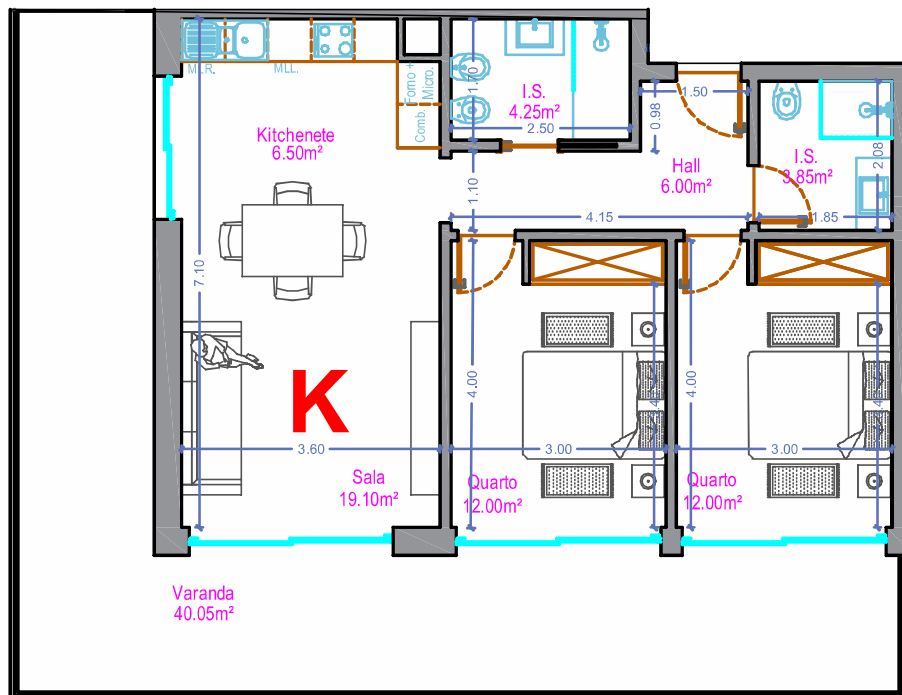

NOTA: As informações aqui contidas podem sofrer variações por ordem técnica

T2- Bloco A - R/Ch - Fração K

2 Quartos, 2 WC'S, Hall, Kitchenete, Sala, Varanda Poente e Norte

Box nº 17

BLOCO A (NORTE)

PISO	FRAÇÃO	TIPO	Nº BOX	ÁREAS m/2				PREÇO
				ENCERR.	VARAND.	BOX	TOTAL	
0	K	T2	17	76,7	40,05	21,2	137,95	